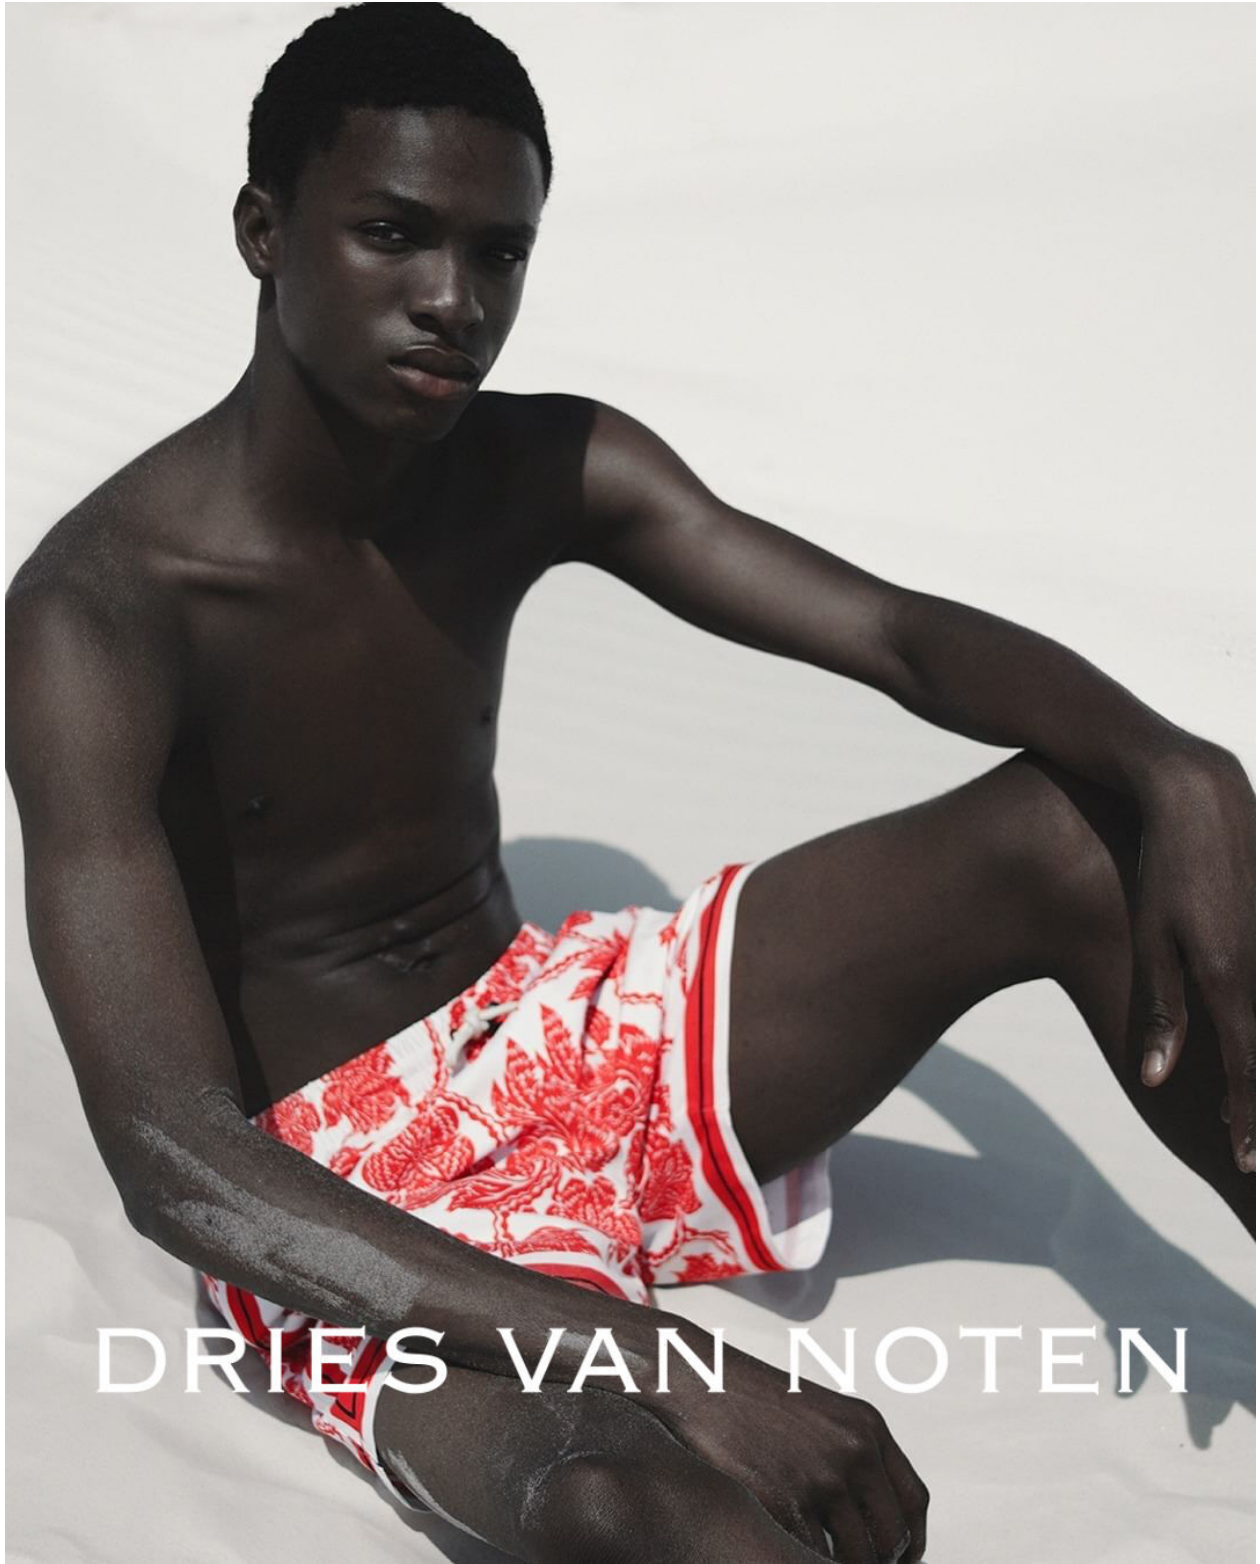

AYOMIDE

height 186 cm · bust 86 cm · waist 71 cm · hips 88 cm · suit 46
shoes size 45 · hair black · eyes brown

DRIES VAN NOTEN