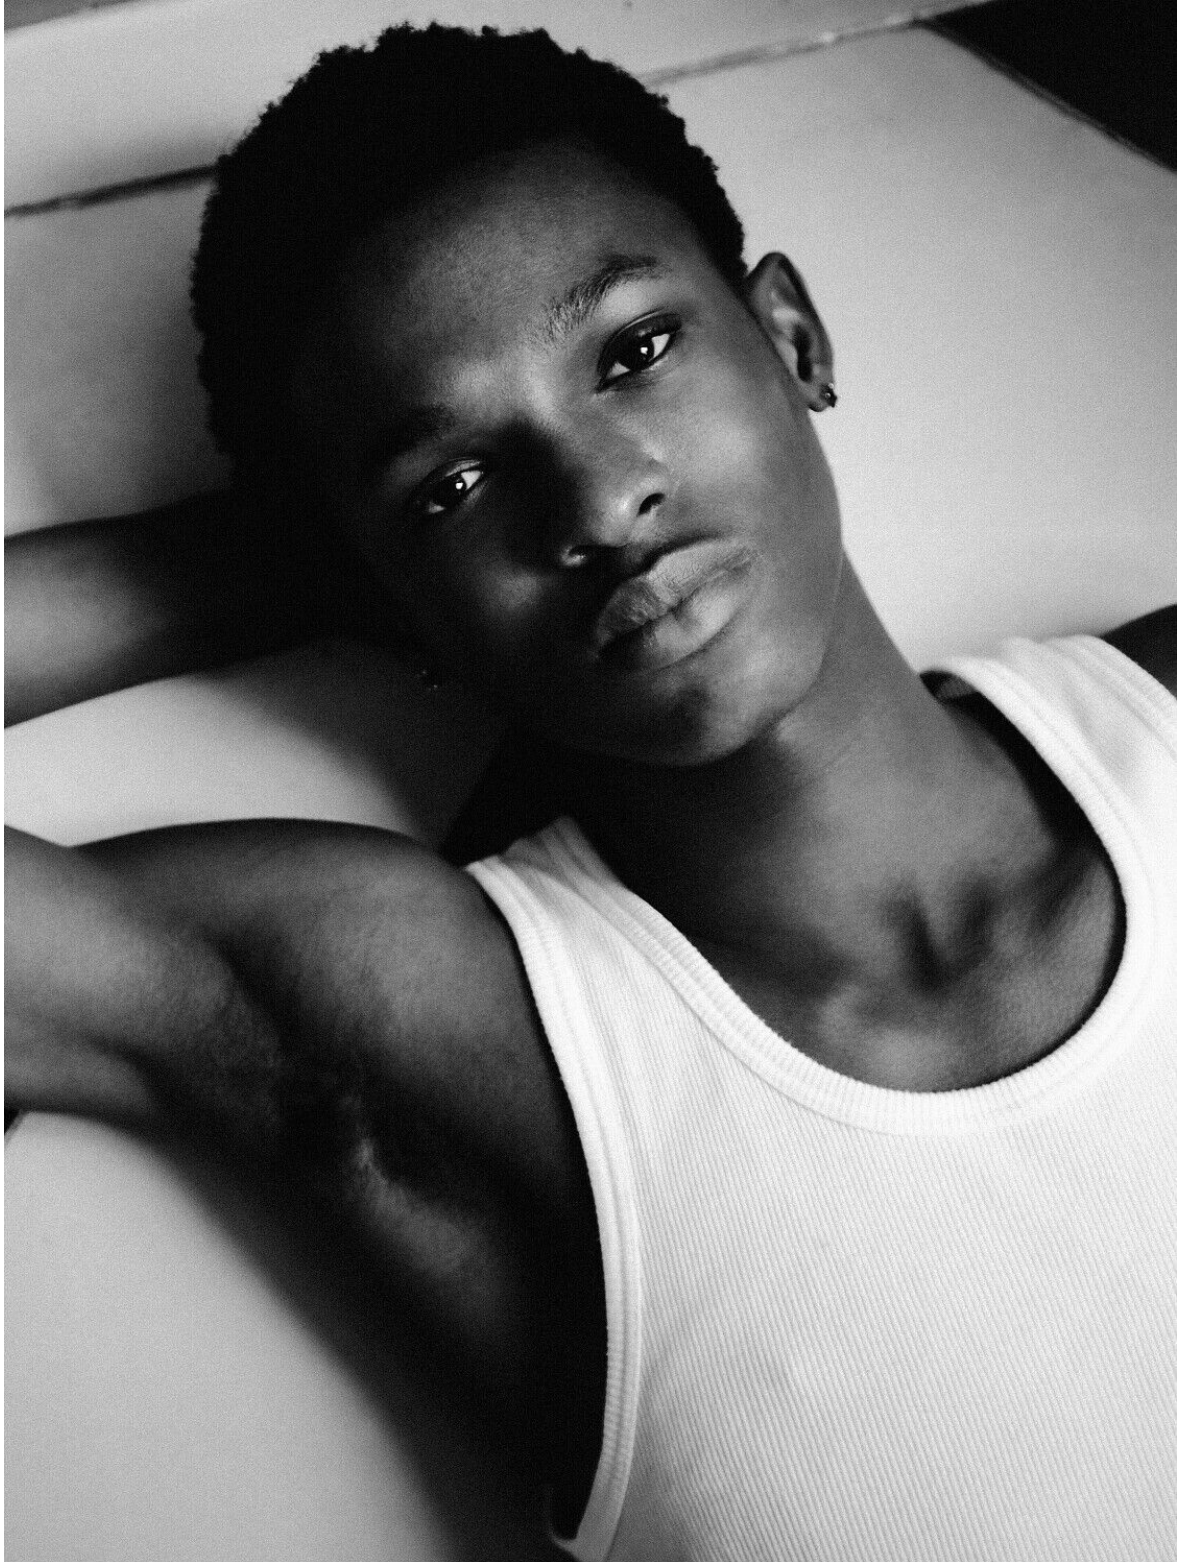

AYOMIDE

height 186 cm · bust 86 cm · waist 71 cm · hips 88 cm · suit 46
shoes size 45 · hair black · eyes brown